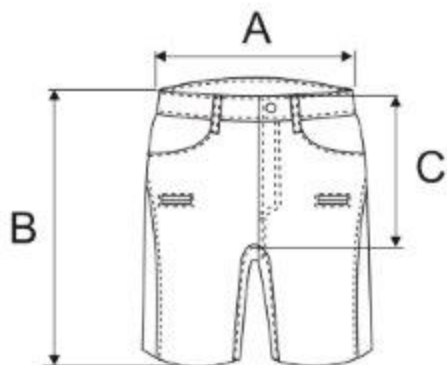

Il Consigliere Federale
Responsabile dei Tecnici
Fabrizio Pesce

	A	B	C
XXL	57	50	71
XL	54	47	69
L	51	44	66
M	48	41	64
S	45	38	62
XS	42	35	60

(cm)

SHOOTING PANTS & SHORTS MAN

SHOOTING PANTS

	A	B	C	D
S	41	104	21	33
M	43	106	21	33
L	45	109	22	34
XL	47	112	23	35
XXL	49	115	24	36
3XL	51	121	26	38
4XL	53	121	26	40

SHOOTING SHORTS

	A	B	C
S	39	53	32
M	43	55	33
L	45	56	34
XL	47	58	35
XXL	49	60	36
3XL	50	64	38
4XL	53	64	40

TDS Wear - Cut 2018

DIMENSIONS
ARE FOR
REFERENCE
ONLY

H-CUT mAn

S
M
L
XL
XXL

A B C¹ C² D E

50	71	37,5	77	48	29
54	70	39	77	50	32
58	76	40	78,5	50	34
63	78	42	81	56	36
66	81	45,5	82	56	36