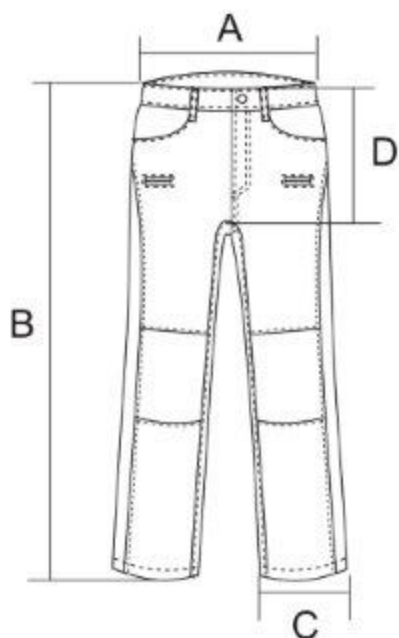

Il Consigliere Federale
Responsabile dei Tecnici
Fabrizio Pesce

	A	B	C
XXL	57	50	71
XL	54	47	69
L	51	44	66
M	48	41	64
S	45	38	62
XS	42	35	60

(cm)

SHOOTING PANTS & SHORTS MAN

SHOOTING PANTS

	A	B	C	D
S	41	104	21	33
M	43	106	21	33
L	45	109	22	34
XL	47	112	23	35
XXL	49	115	24	36
3XL	51	121	26	38
4XL	53	121	26	40

SHOOTING SHORTS

	A	B	C
S	39	53	32
M	43	55	33
L	45	56	34
XL	47	58	35
XXL	49	60	36
3XL	50	64	38
4XL	53	64	40

TDS Wear - Cut 2018

DIMENSIONS
ARE FOR
REFERENCE
ONLY

H-CUT mAn

S
M
L
XL
XXL

A B C¹ C² D E

50	71	37,5	77	48	29
54	70	39	77	50	32
58	76	40	78,5	50	34
63	78	42	81	56	36
66	81	45,5	82	56	36