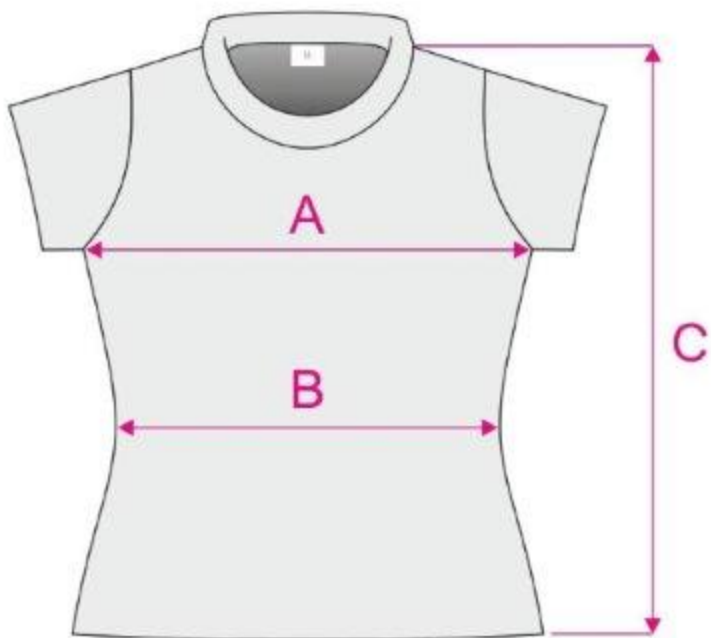

Il Consigliere Federale
Responsabile dei Tecnici
Fabrizio Pesce

	A	B	C
XXL	57	50	71
XL	54	47	69
L	51	44	66
M	48	41	64
S	45	38	62
XS	42	35	60

(cm)

SHOOTING PANTS & SHORTS MAN

SHOOTING PANTS

	A	B	C	D
S	41	104	21	33
M	43	106	21	33
L	45	109	22	34
XL	47	112	23	35
XXL	49	115	24	36
3XL	51	121	26	38
4XL	53	121	26	40