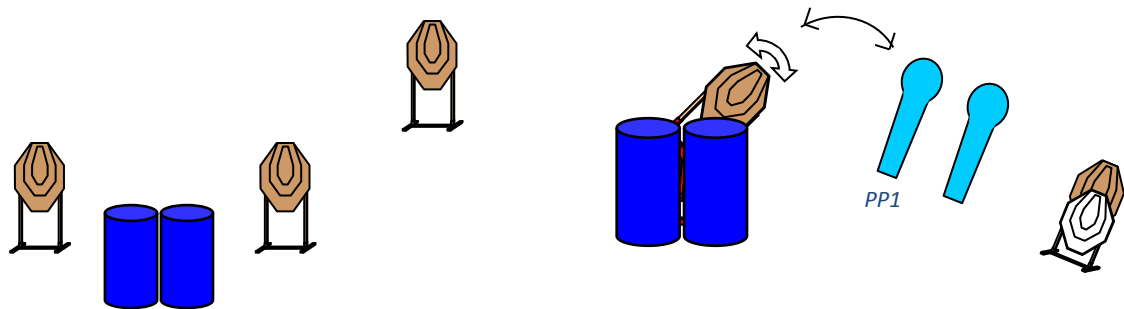

STAGE 7

START POSITION: Seduti al tavolo, palmi delle mani appoggiati sui segni, pistola scarica e caricatori appoggiati sul tavolo. PP1 attiva il Bobber.

PROCEDURA

Al segnale acustico ingaggiare, quando visibili, tutti i bersagli any order free stile, rimanendo seduti.

PP1 sgancia Bobber 1

ESERCIZIO: Short Course

CONTEGGIO: Comstock

TARGETS: 5 Classic targets, 2 Mini Pepper; 1 Penalty

DISTANZE: 7-15 mt.

PUNTI POSSIBILI: 60 punti;

COLPI MINIMI: 12 colpi;

START-STOP: Segnale acustico – ultimo colpo;

PENALITA': Regolamento IPSC FITDS attualmente in vigore