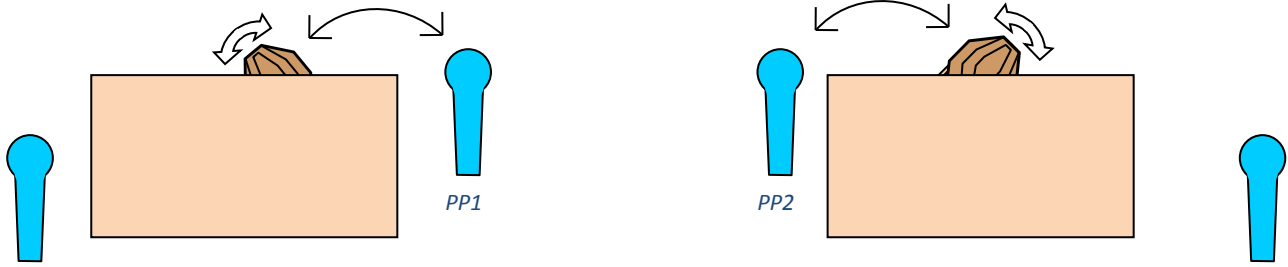

STAGE 3

START POSITION: Posizione surrender, arma carica condition one, entrambi i piedi dentro al box A

PROCEDURA

Al segnale acustico ingaggiare, quando visibili, tutti i bersagli any order free stile, stando all'interno dell'area designata.

PP1 sgancia Bobber 1

PP2 sgancia Bobber 2

ESERCIZIO: Short Course

CONTEGGIO: Comstock

TARGETS: 4 Classic targets, 4 Mini Pepper, 2 Penalty

DISTANZE: 7-15 mt.

PUNTI POSSIBILI: 60 punti;

COLPI MINIMI: 12 colpi;

START-STOP: Segnale acustico – ultimo colpo;

PENALITA': Regolamento IPSC FITDS attualmente in vigore