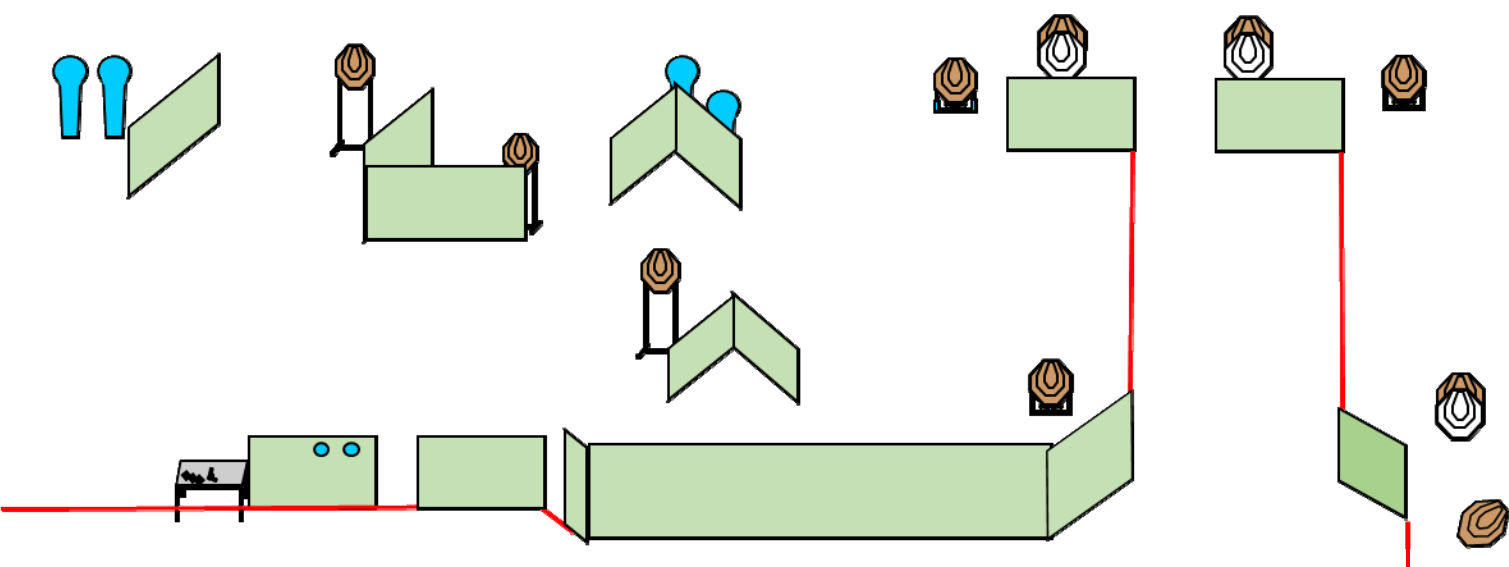

PP1 sgancia Bobber 1

PP2 sgancia Bobber 2

ESERCIZIO: Short Course

CONTEGGIO: Comstock

TARGETS: 4 Classic targets, 4 Mini Pepper, 2 Penalty

DISTANZE: 7-15 mt.

PUNTI POSSIBILI: 60 punti;

COLPI MINIMI: 12 colpi;

START-STOP: Segnale acustico – ultimo colpo;

PENALITA': Regolamento IPSC FITDS attualmente in vigore

STAGE 4

START POSITION: Arma appoggiata sul tavolo scarica, entrambi i palmi delle mani appoggiati sui segni