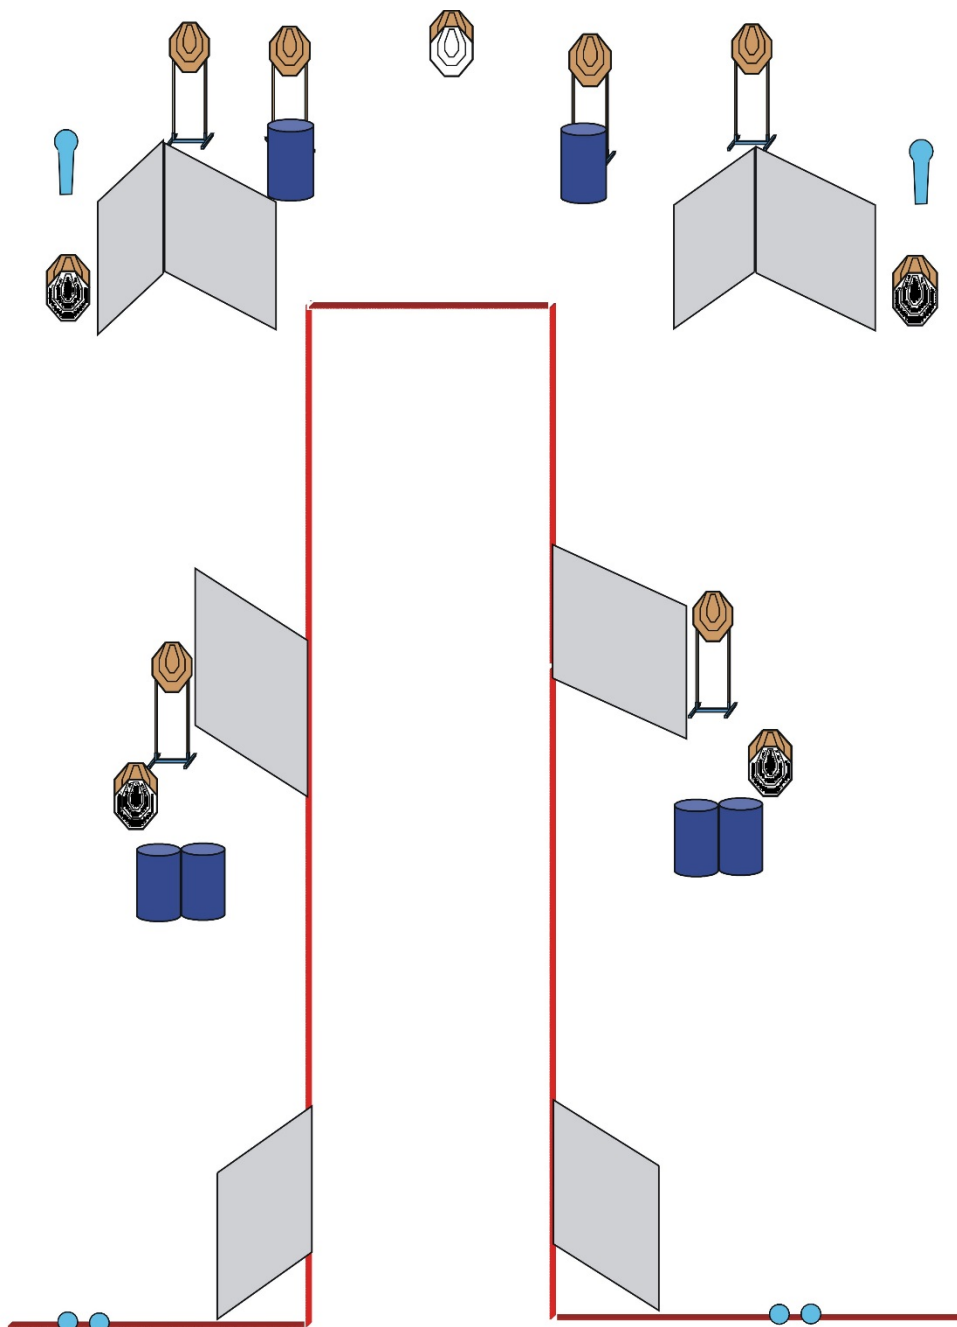

STAGE 1

START POSITION: Condizione di pronto, punte dei piedi sui segni; partenza da destra o sinistra indifferentemente

PROCEDURA

Al segnale acustico ingaggiare, quando visibili, tutti i bersagli any order free stile, all'interno dell'area designata.

ESERCIZIO : Medium Course

CONTEGGIO : Comstock

TARGETS: 11 Classic targets, 2 Mini Pepper; 1 Penalty

DISTANZE: 7-15 mt.

PUNTI POSSIBILI: 120 punti;

COLPI MINIMI: 24 colpi;

START-STOP: Segnale acustico – ultimo colpo;

PENALITA': Regolamento IPSC FITDS attualmente in vigore