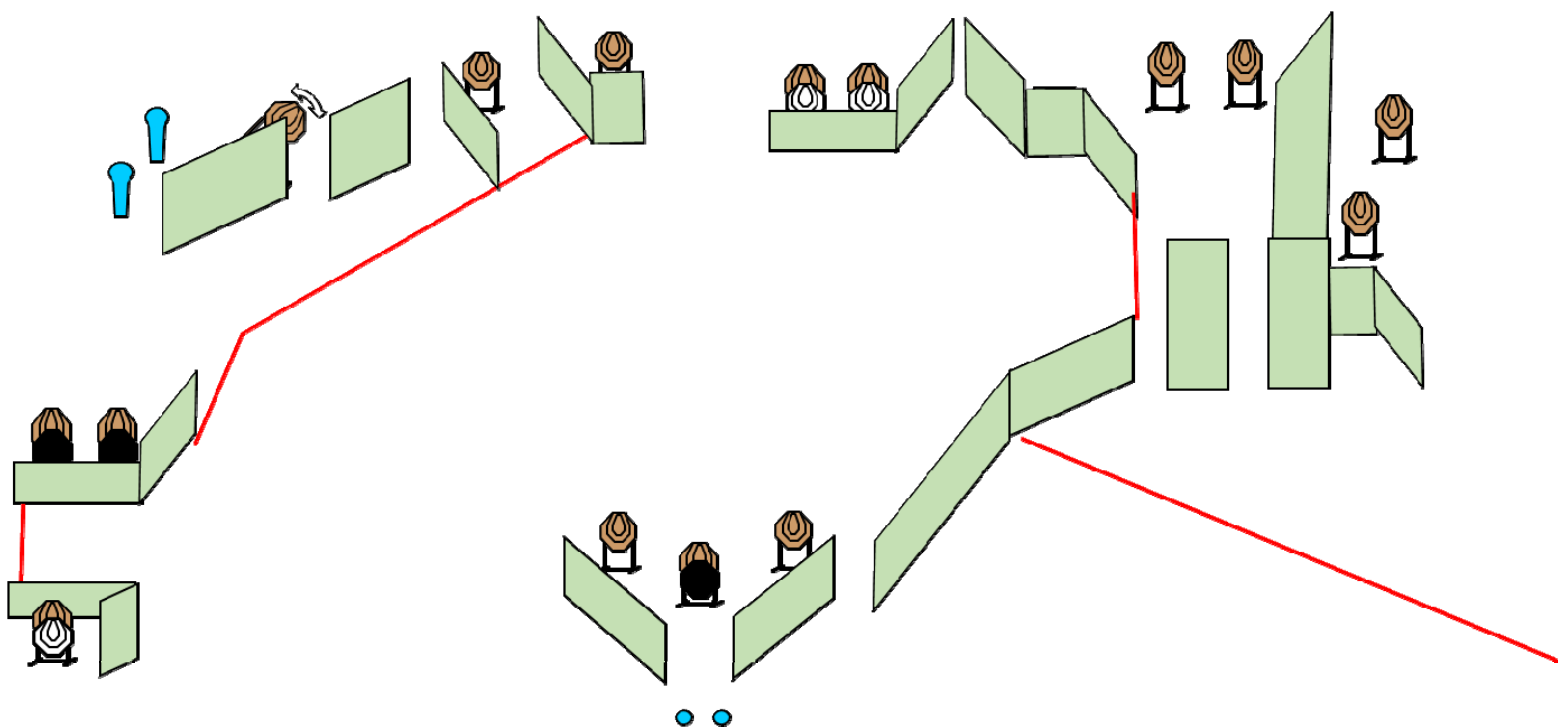

STAGE 1

START POSITION: Condizione di pronto, punte dei piedi sui segni; partenza da destra o sinistra indifferentemente

PROCEDURA

Al segnale acustico ingaggiare, quando visibili, tutti i bersagli any order free stile, all'interno dell'area designata.

ESERCIZIO : Medium Course

CONTEGGIO : Comstock

TARGETS: 11 Classic targets, 2 Mini Pepper; 1 Penalty

DISTANZE: 7-15 mt.

PUNTI POSSIBILI: 120 punti;

COLPI MINIMI: 24 colpi;

START-STOP: Segnale acustico – ultimo colpo;

PENALITA': Regolamento IPSC FITDS attualmente in vigore

STAGE 2

START POSITION: Condizione di pronto, punte dei piedi sui segni

PROCEDURA

Al segnale acustico ingaggiare, quando visibili, tutti i bersagli any order free stile, all'interno dell'area designata.