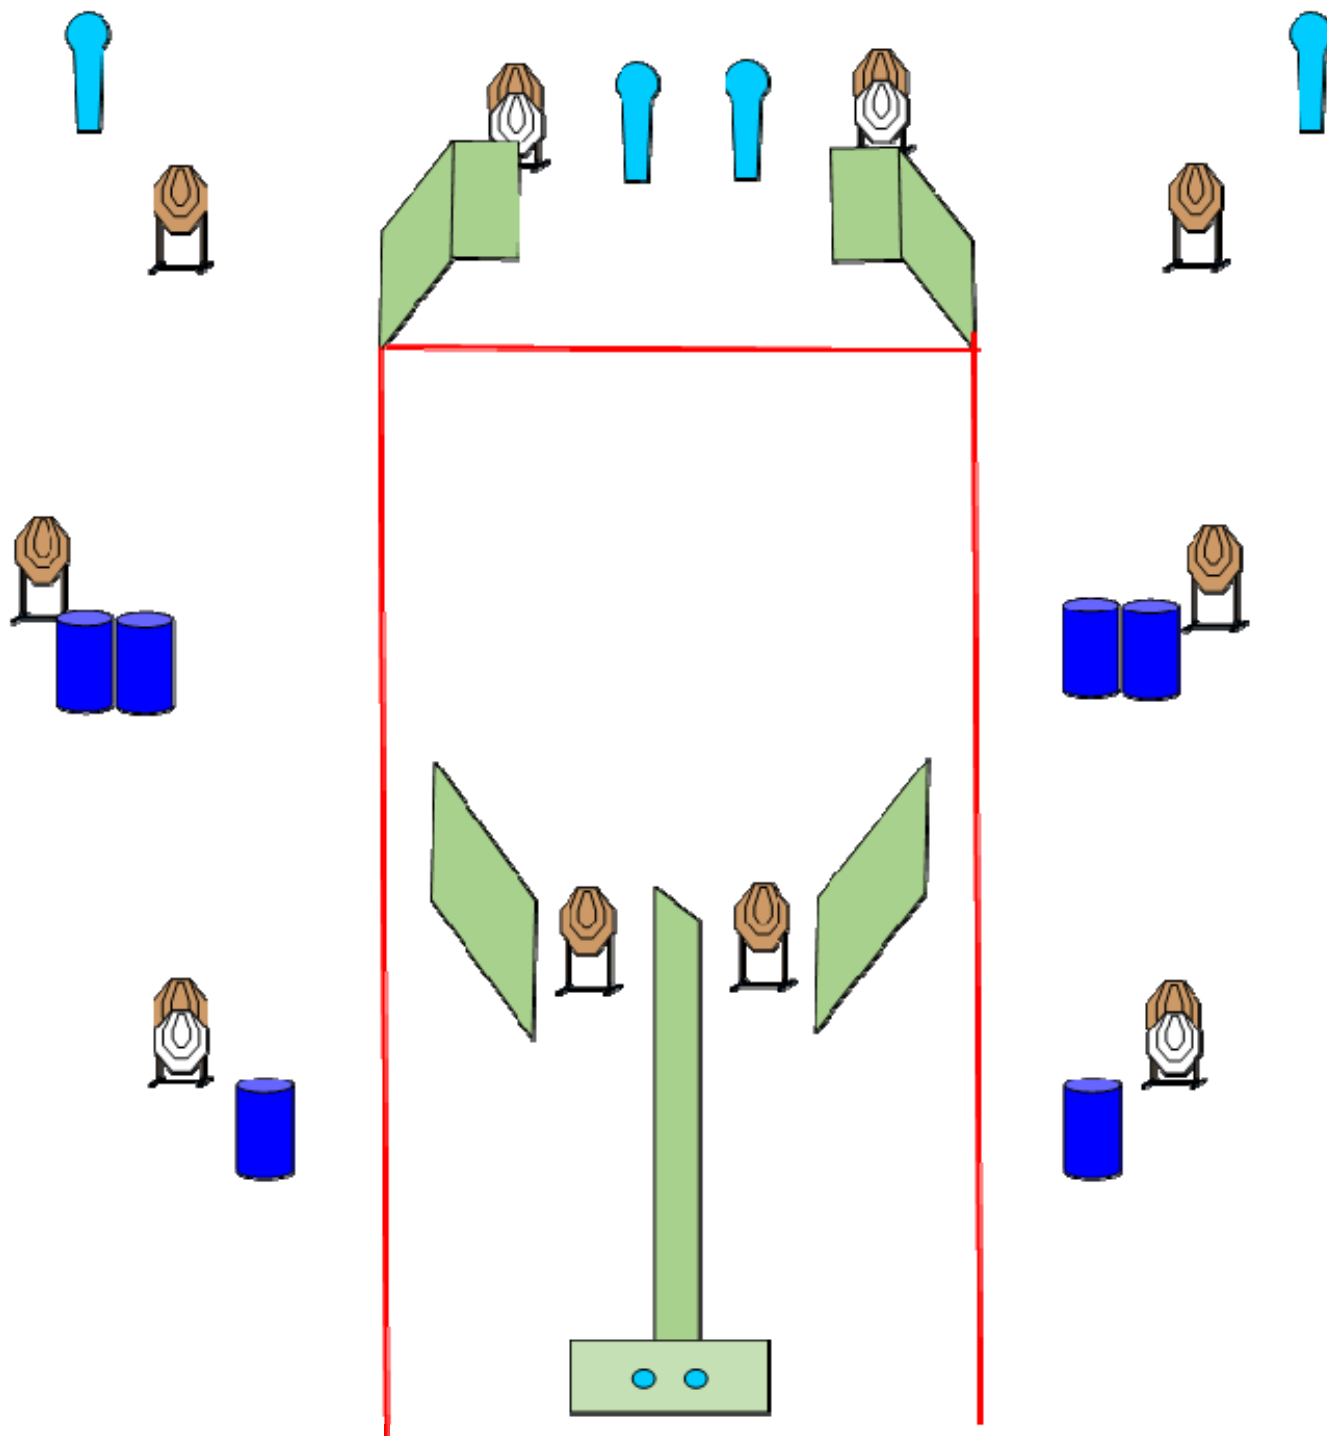

STAGE 8

START POSITION: Condizione di pronto, partenza con entrambi i piedi dentro al box, talloni che toccano i segni.

PROCEDURA

Al segnale acustico ingaggiare, quando visibili, tutti i bersagli any order free stile, all'interno dell'area designata.

ESERCIZIO: Medium Course

CONTEGGIO: Comstock

TARGETS: 10 Classic targets, 4 Mini Pepper, 4 Penalty

DISTANZE: 7-15 mt.

PUNTI POSSIBILI: 120 punti;

COLPI MINIMI: 24 colpi;

START-STOP: Segnale acustico – ultimo colpo;

PENALITA': Regolamento IPSC FITDS attualmente in vigore