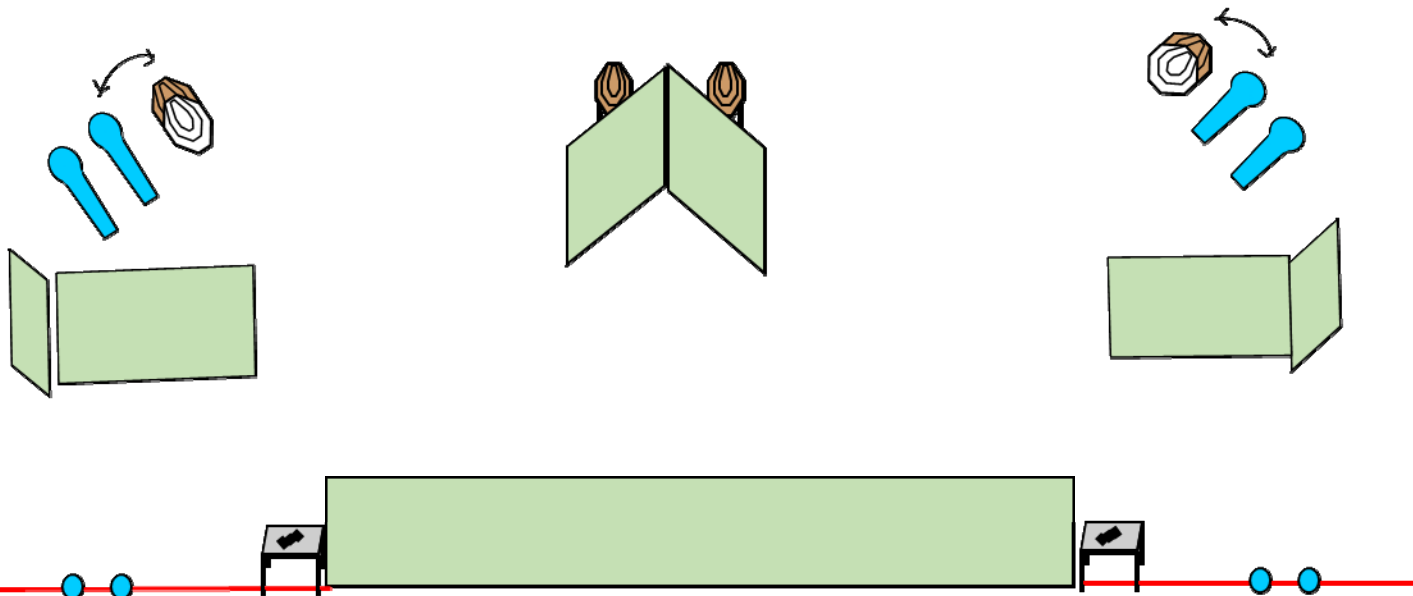

PROCEDURA

Al segnale acustico ingaggiare, quando visibili, tutti i bersagli any order free stile, all'interno dell'area designata.

ESERCIZIO: Medium Course

CONTEGGIO: Comstock

TARGETS: 10 Classic targets, 4 Mini Pepper, 3 Penalty

DISTANZE: 2-15 mt.

PUNTI POSSIBILI: 120 punti;

COLPI MINIMI: 24 colpi;

START-STOP: Segnale acustico – ultimo colpo;

PENALITA': Regolamento IPSC FITDS attualmente in vigore

STAGE 5

START POSITION: Condizione di pronto, punte dei piedi sui segni; partenza da destra o sinistra indifferente; caricatori appoggiati sui tavoli; arma senza caricatore e scarica in fondina. PP1 e PP2 attivano due swing