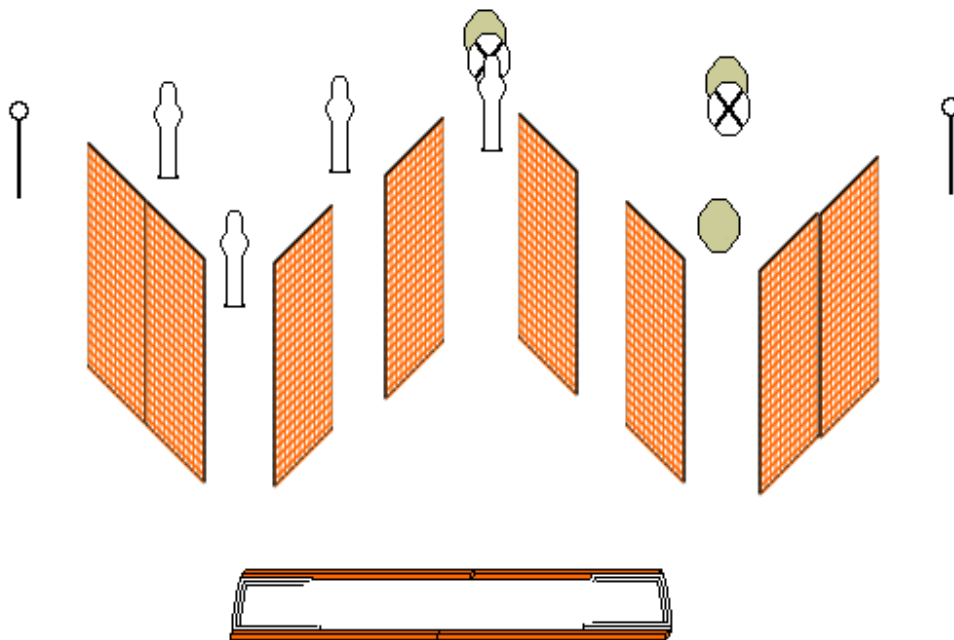

1° Trofeo Terra di Siena

Stage 5

TARGETS: 2 Plates, 3 Classic targets, 4 Pepper popper, 2 penalty T..

DISTANZE: 10 – 15 mt.

PUNTI POSSIBILI: 60 punti;

COLPI MINIMI: 12 colpi

START-STOP: Segnale acustico – ultimo colpo;

PENALITA': Regolamento IPSC FITDS attualmente in vigore

ANGOLI SICUREZZA: 180° in orizzontale, all'altezza dei parapalle in verticale.

Tutte le barricate sono Hard Cover.

START POSITION: Surrender all'interno della shooting area. Arma carica in fondina secondo le Divisioni di appartenenza.

PROCEDURA

Al segnale acustico, ingaggiare quando visibili tutti i bersagli, any order free style all'interno dell'area designata.