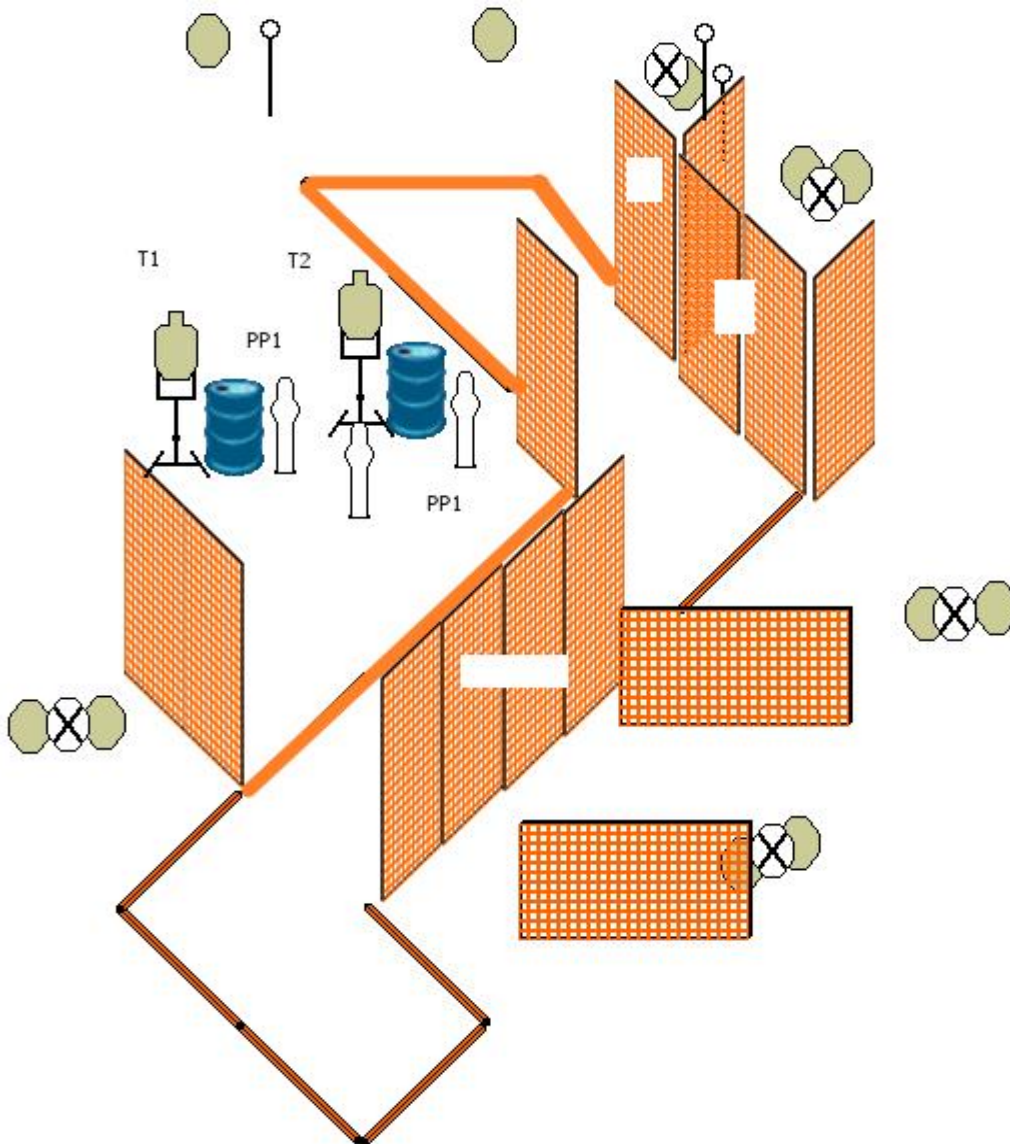

1° Trofeo Terra di Siena

Stage 3

TARGETS: 13 Classic targets; 3 PP, 3 Plate, 4 Penalty

DISTANZE: 3 - 15 mt.

PUNTI POSSIBILI: 160 punti;

COLPI MINIMI: 32 colpi

START-STOP: Segnale acustico – ultimo colpo;

PENALITA': Regolamento IPSC FITDS attualmente in vigore

ANGOLI SICUREZZA: 180° in orizzontale, all'altezza dei parapalle in verticale.

START POSITION: Relax all'interno del box punte dei piedi che toccano gli appositi segni come mostrato dal R.O.. Arma carica in fondina a secondo le Divisioni di appartenenza.

PROCEDURA

Al segnale acustico, ingaggiare quando visibili tutti i bersagli, any order free style all'interno dell'area designata.

NOTE: PP1 abbattuto aziona T1; PP2 abbattuto aziona T2; Tutte le barricate sono Hard Cover.