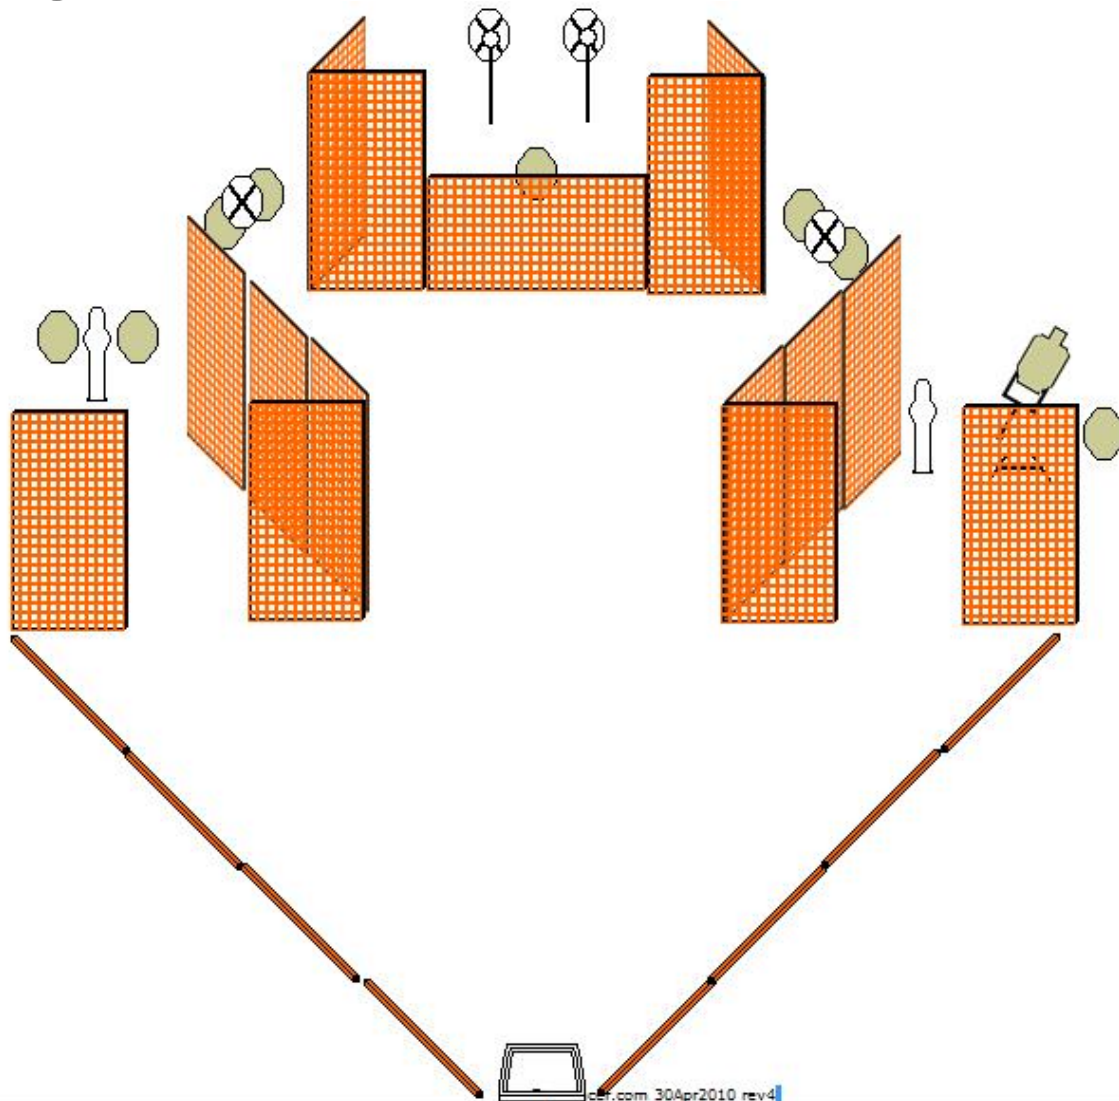

1° Trofeo Terra di Siena

Stage 1

TARGETS: 9 Classic targets; 2 PP, 2 Plate, 4 penalty

DISTANZE: 9 - 15 mt.

PUNTI POSSIBILI: 110 punti;

COLPI MINIMI: 22 colpi

START-STOP: Segnale acustico – ultimo colpo;

PENALITA': Regolamento IPSC FITDS attualmente in vigore

ANGOLI SICUREZZA: 180° in orizzontale, all'altezza dei parapalle in verticale.

START POSITION: Relax all'interno del box (destra o sinistra) come mostrato dal R.O..

Arma carica in fondina a secondo le Divisioni di appartenenza