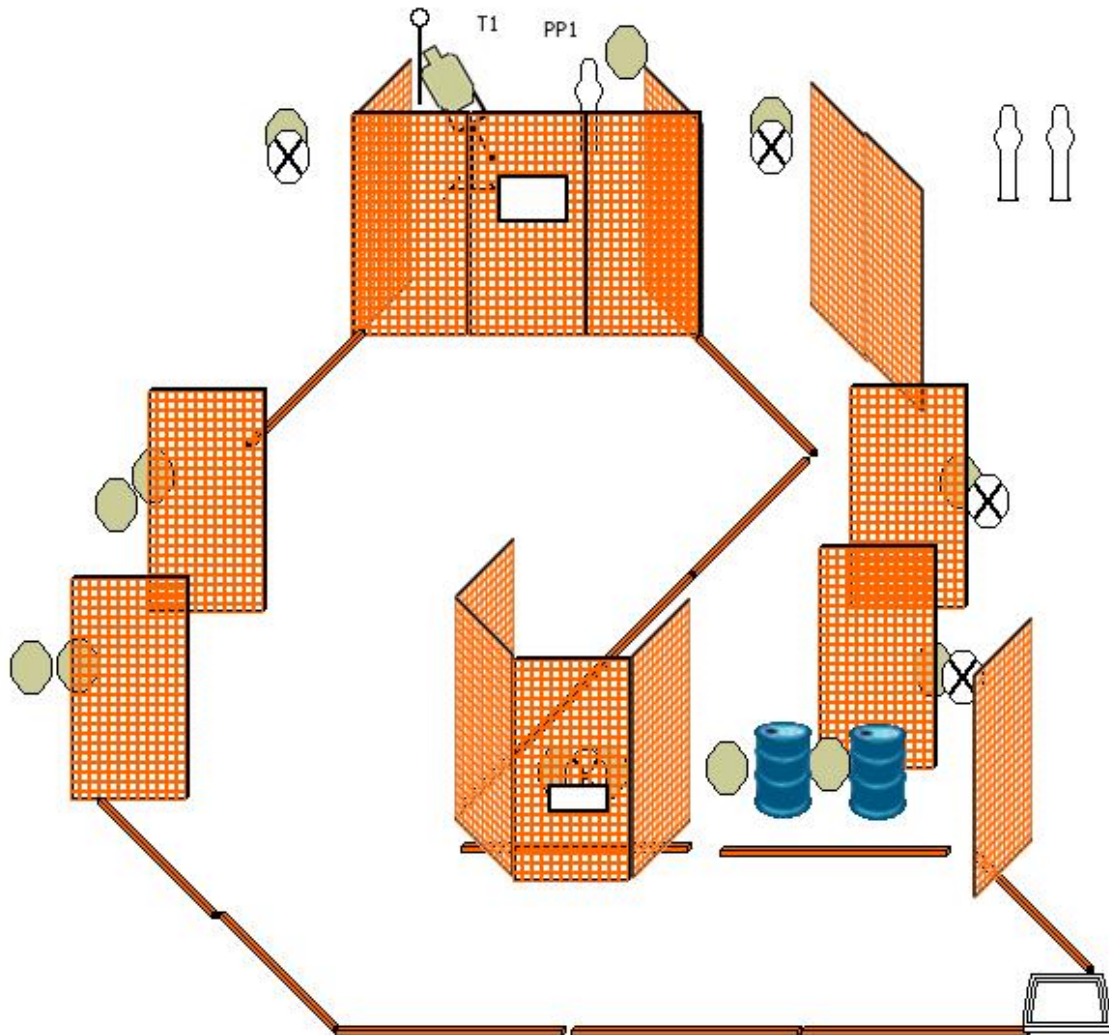

1° Trofeo Terra di Siena

Stage 2

TARGETS: 14 Classic targets; 3 PP, 1 Plate, 4 penalty

DISTANZE: 2 - 20 mt.

PUNTI POSSIBILI: 160 punti;

COLPI MINIMI: 32 colpi

START-STOP: Segnale acustico – ultimo colpo;

PENALITA': Regolamento IPSC FITDS attualmente in vigore

ANGOLI SICUREZZA: 180° in orizzontale, all'altezza dei parapalle in verticale.

START POSITION: Relax all'interno del box come mostrato dal R.O..

Arma carica in fondina a secondo le Divisioni di appartenenza.

PROCEDURA

Al segnale acustico, ingaggiare quando visibili tutti i bersagli any order free style, rispettando fault line e angoli di sicurezza.

NOTE: PP1 abbattuto aziona T1. Tutte le barricate sono Hard Cover