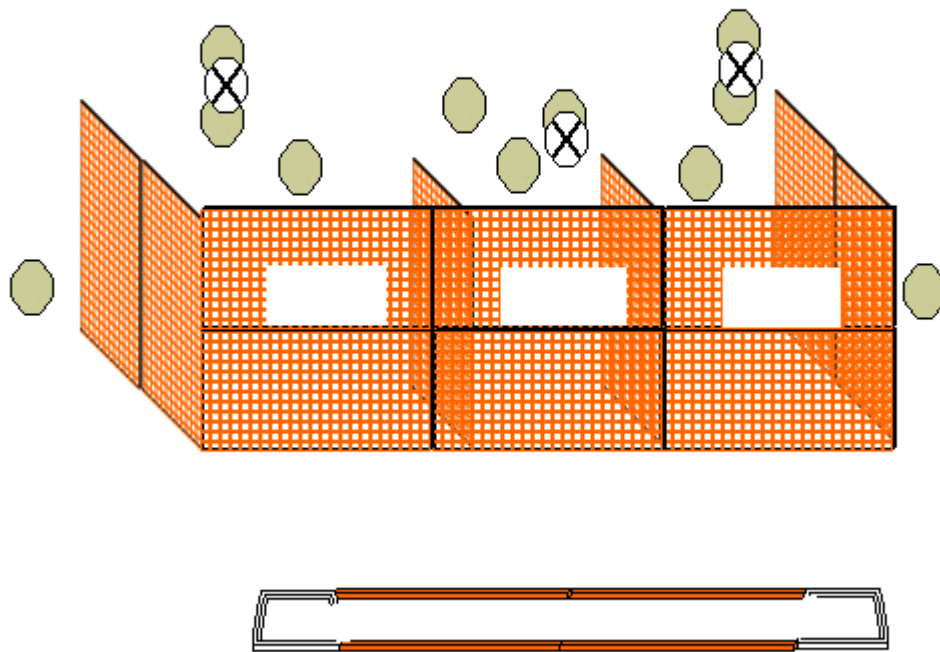

Tutte le barricate sono Hard Cover.

START POSITION: Surrender all'interno della shooting area. Arma carica in fondina secondo le Divisioni di appartenenza.

PROCEDURA

Al segnale acustico, ingaggiare quando visibili tutti i bersagli, any order free style all'interno dell'area designata.

1° Trofeo Terra di Siena

Stage 6

TARGETS: 11 Classic targets; 3 Penalty

DISTANZE: 2 - 6 mt.

PUNTI POSSIBILI: 90 punti;

COLPI MINIMI: 22 colpi

START-STOP: Segnale acustico – ultimo colpo;

PENALITA': Regolamento IPSC FITDS attualmente in vigore

ANGOLI SICUREZZA: 180° in orizzontale, all'altezza dei parapalle in verticale.

Tutte le barricate sono Hard Cover.

START POSITION: In Piedi, posizione relax all'interno del box, fronte ai bersagli. Arma carica in fondina secondo le divisioni di appartenenza.