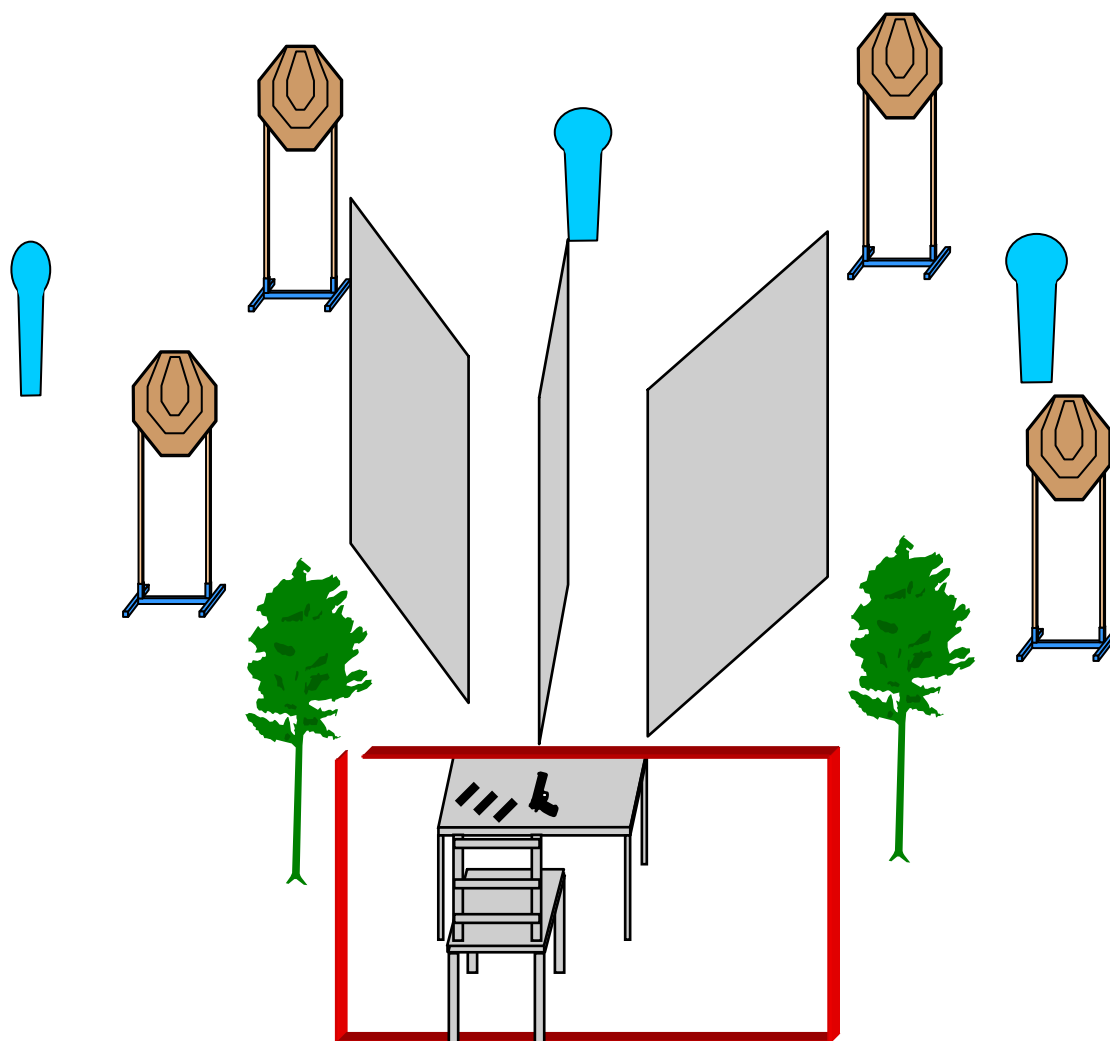

DISTANZE: 2-15 mt.

PENALITA': Regolamento Fitts in vigore

ANGOLI SICUREZZA 180° orizzontali – parapalle verticale

START POSITION:

Seduto mani sulle
ginocchia caricatori e
arma scarica sul tavolo
buffetteria vuota

PROCEDURA

Al via ingaggiare i bersagli da seduto

STAGE 3
MEDIUM COURSE

COLPI 18 PUNTI: 90

BERSAGLI 8 Target, 2 PL,

DISTANZE: 3-12 mt.

PENALITA': Regolamento Fitts in vigore

ANG SICUREZZA 180° laterale - parapalle verticale