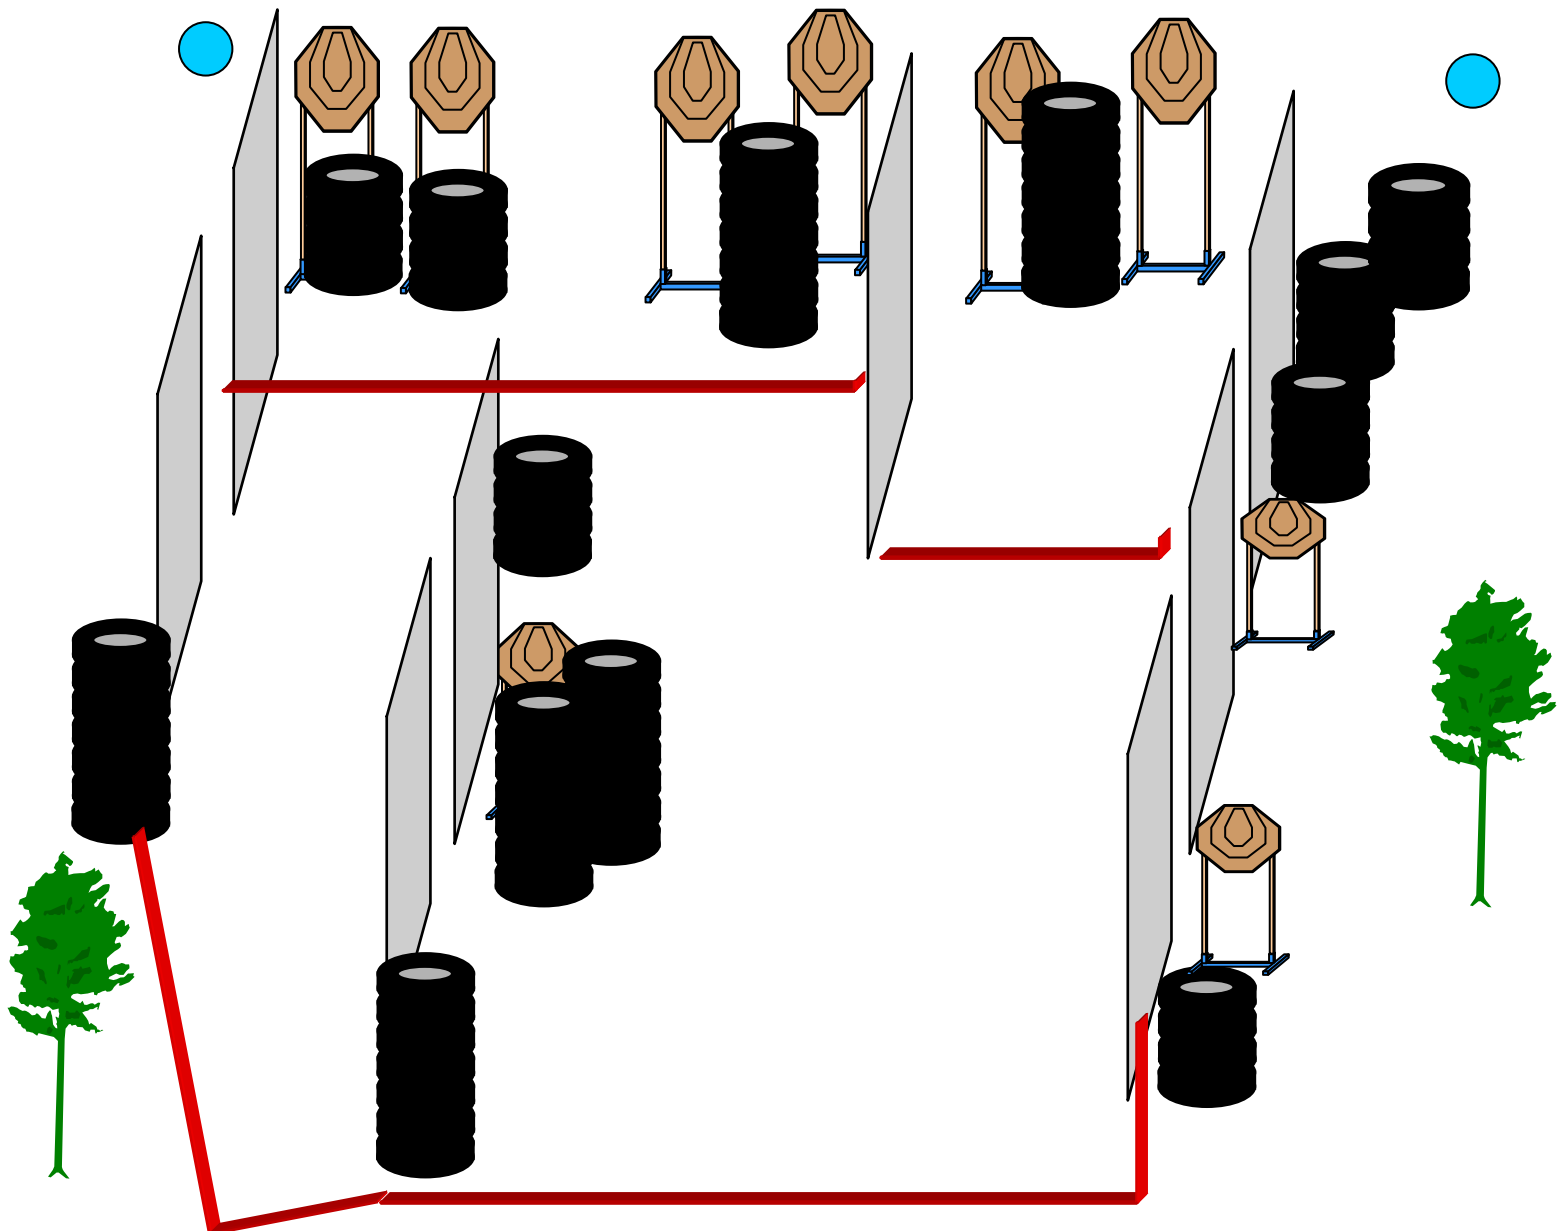

DISTANZE 2-10 Mt.

PENALITA': Regolamento Fitts in vigore

ANGOLI SICUREZZA 180° Laterali – parapalle verticale

START POSITION

Relax verso parapalle
frontale arma in
condizione di pronto

PROCEDURA

Al via ingaggiare i bersagli dall'interno
della shooting area