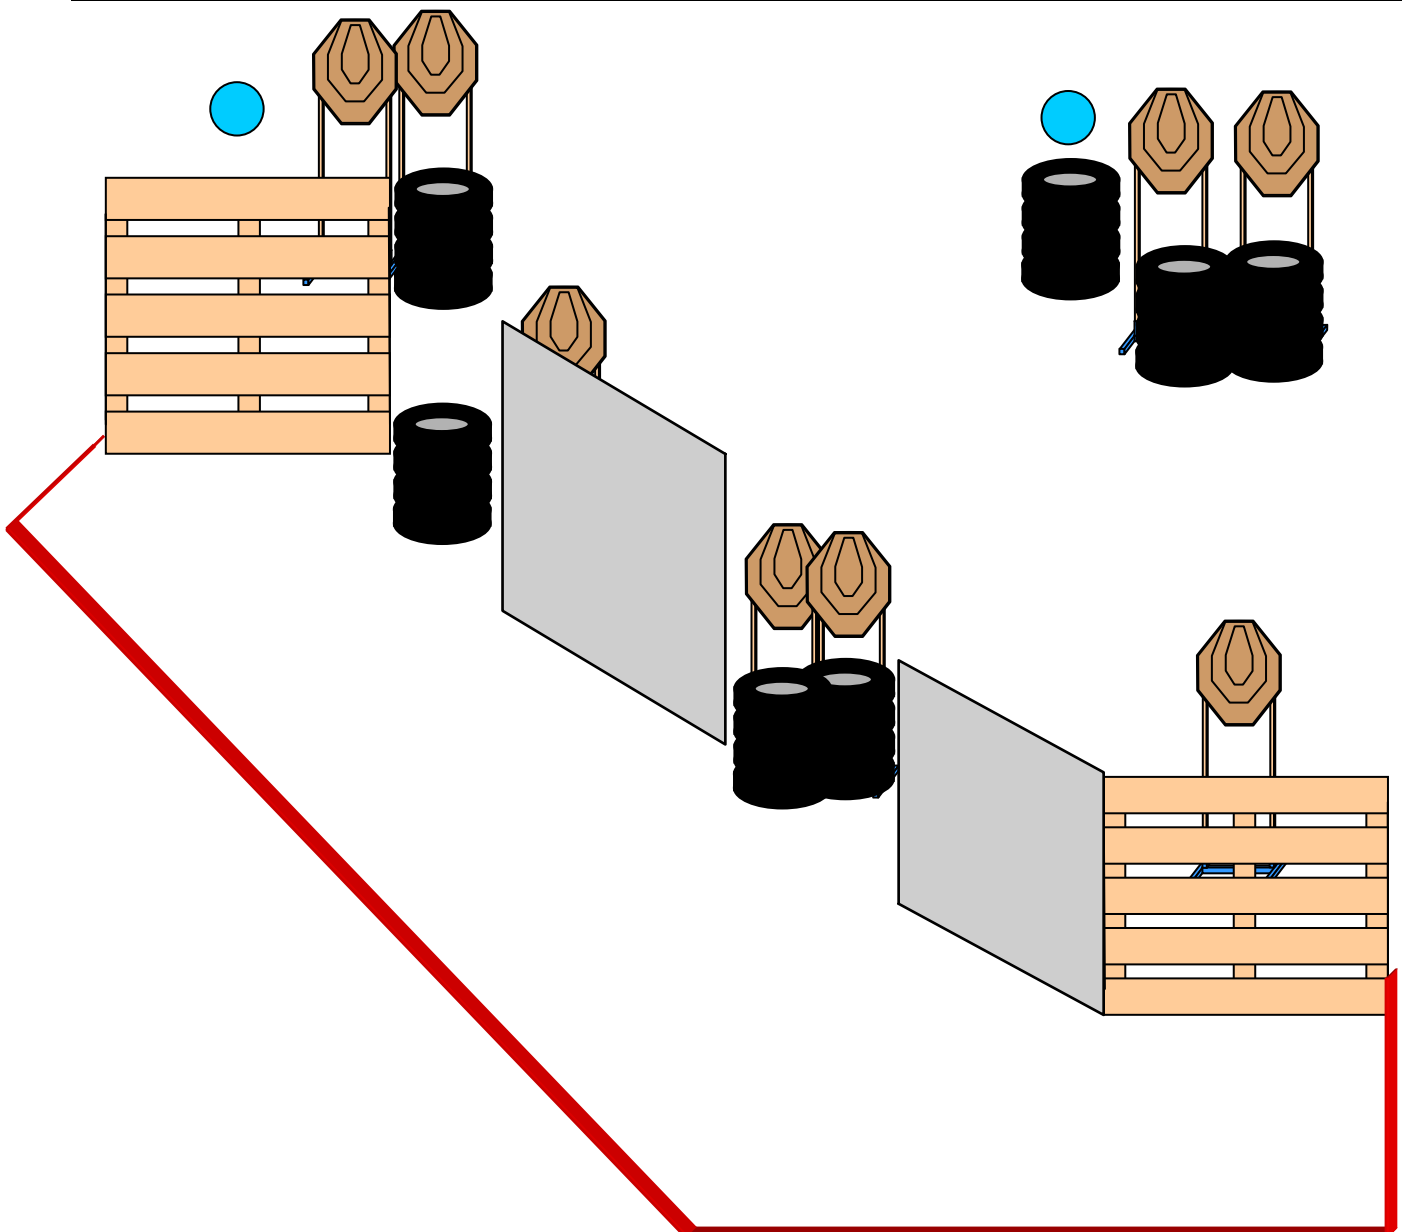

DISTANZE: 2-15 mt.

PENALITA': Regolamento Fitts in vigore

ANGOLI SICUREZZA 180° orizzontali – parapalle verticale

START POSITION:

Seduto mani sulle
ginocchia caricatori e
arma scarica sul tavolo
buffetteria vuota

PROCEDURA

Al via ingaggiare i bersagli da seduto

STAGE 3
MEDIUM COURSE

COLPI 18 PUNTI: 90

BERSAGLI 8 Target, 2 PL,

DISTANZE: 3-12 mt.

PENALITA': Regolamento Fitts in vigore

ANG SICUREZZA 180° laterale - parapalle verticale

START POSITION

Ovunque all'interno della
shooting area
Arma in fondina in
condizione di pronto

PROCEDURA

Al via ingaggiare i bersagli dall'interno
della shooting area

Stage 4
SHORT COURSE

COLPI 12 **PUNTI** 60
BERSAGLI: 5 Targets, 1 PP, 1 PI
DISTANZE: 5-15 mt.
PENALITA': Regolamento Fitts in vigore
ANG SICUREZZA 180° Laterali – parapalle verticale