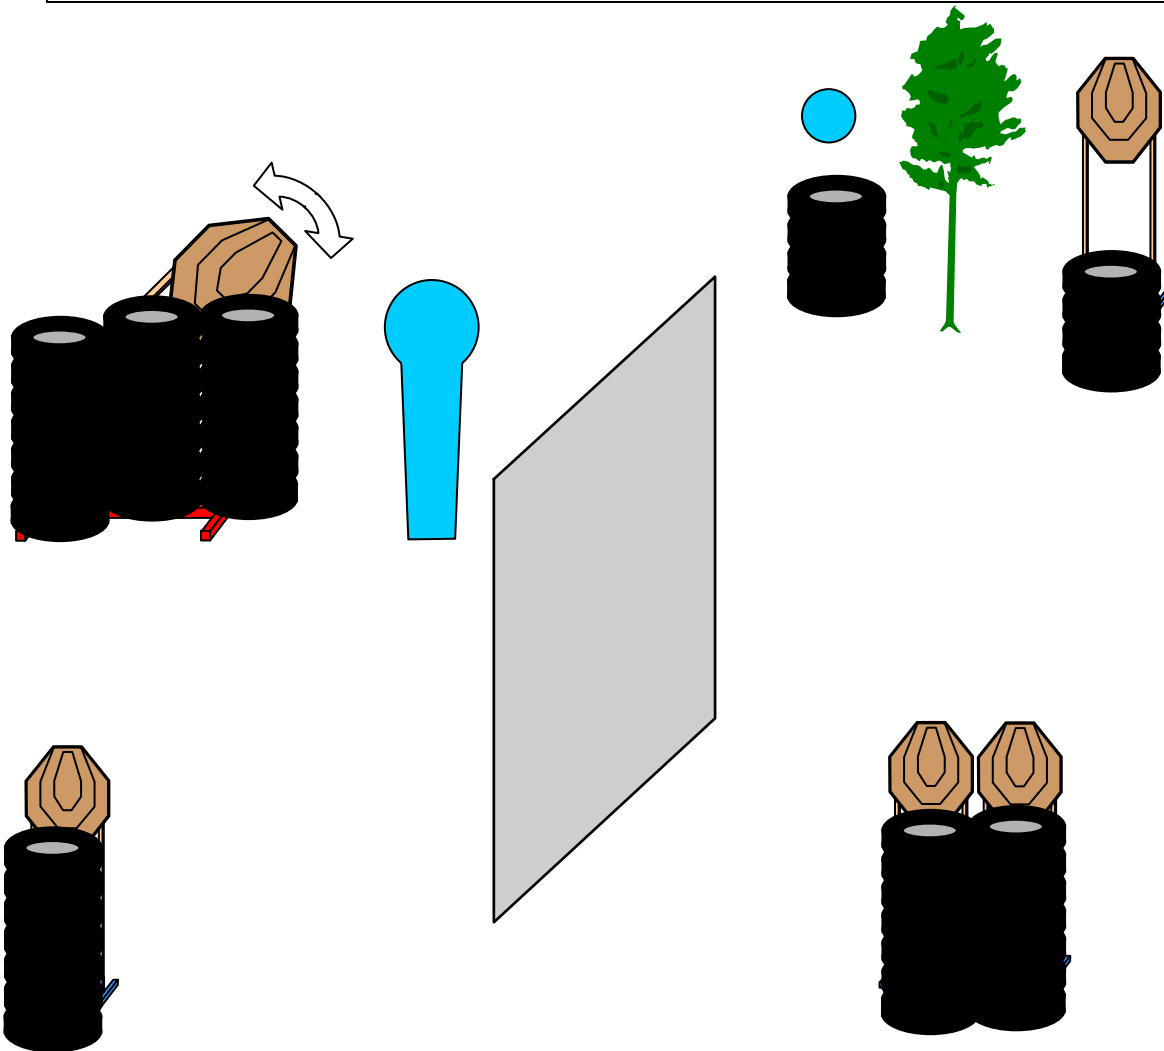

Stage 4
SHORT COURSE

COLPI 12   **PUNTI** 60
BERSAGLI: 5 Targets, 1 PP, 1 PI
DISTANZE: 5-15 mt.
PENALITA': Regolamento Fitts in vigore
ANG SICUREZZA 180° Laterali – parapalle verticale

START POSITION

Ovunque , relax arma in
fondina
In condizione di pronto

PROCEDURA

Ingaggiare i bersagli dall'interno della
Shooting area
Note: PP1 sgancia il bobber