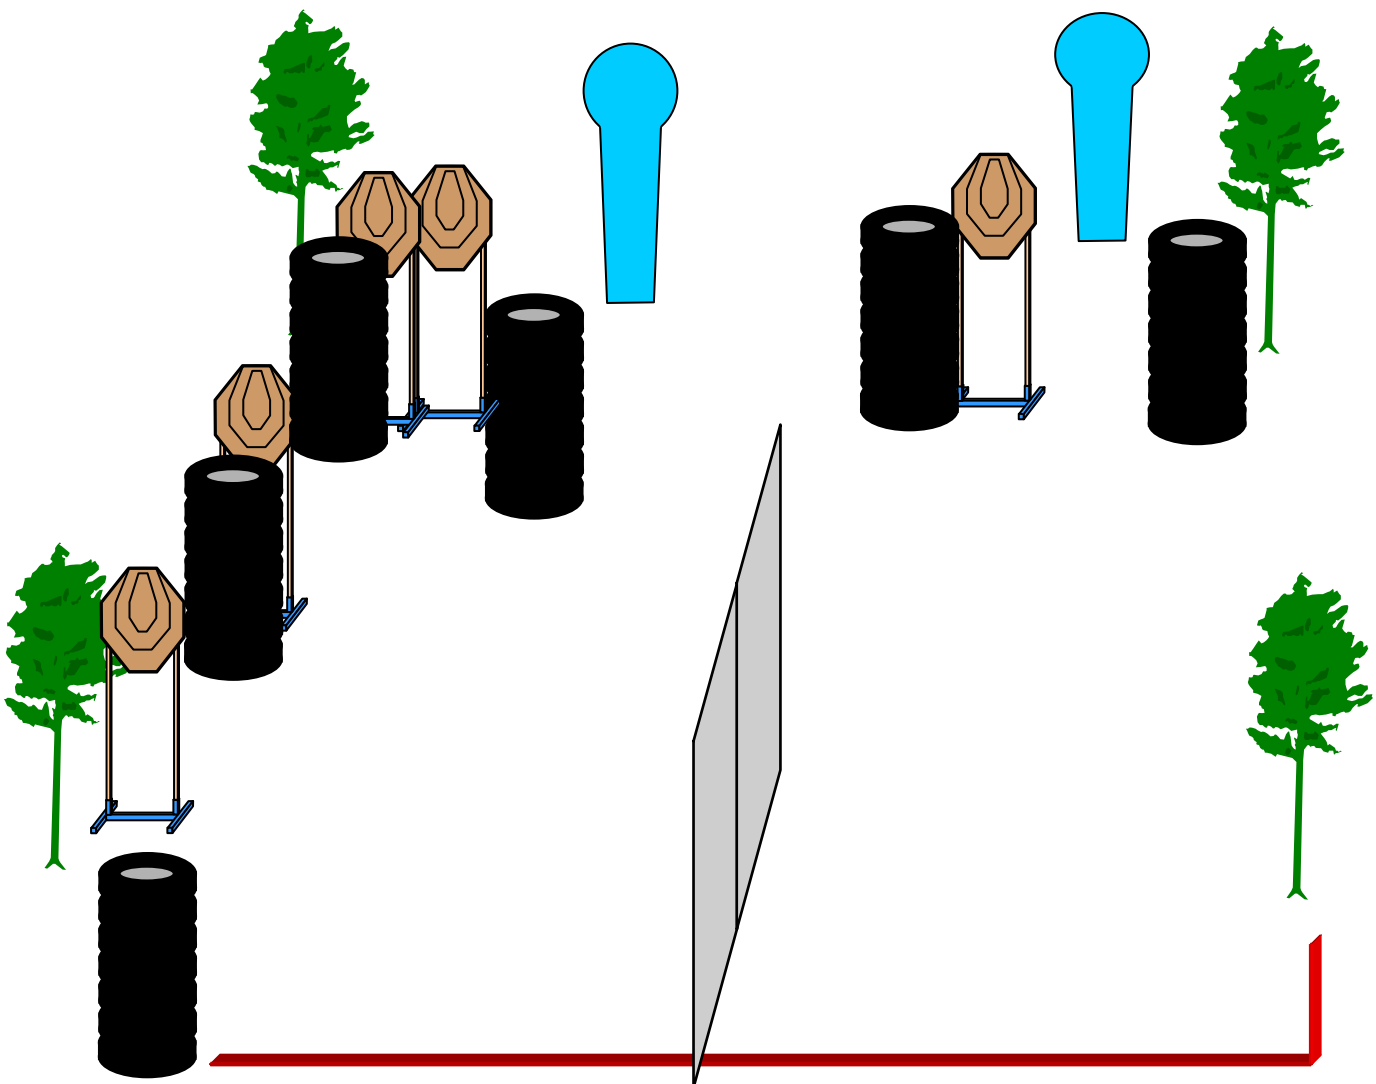

COLPI 12

PUNTI: 60

BERSAGLI: 5 targets, 2PP,

DISTANZE: 4-15 mt.

PENALITA' Regolamento Fitds in vigore

ANGOLI SICUREZZA 180° orizzontali - parallele verticale

START POSITION:

Relax talloni sui
segni

arma in fondina in
condizione di pronto

PROCEDURA

Al segnale d'avvio ingaggiare i bersagli
dall'interno della shooting area

Stage 2

SHORT COURSE

COLPI 1 1

PUNTI 55

BERSAGLI : 4 target - 3 Mpp